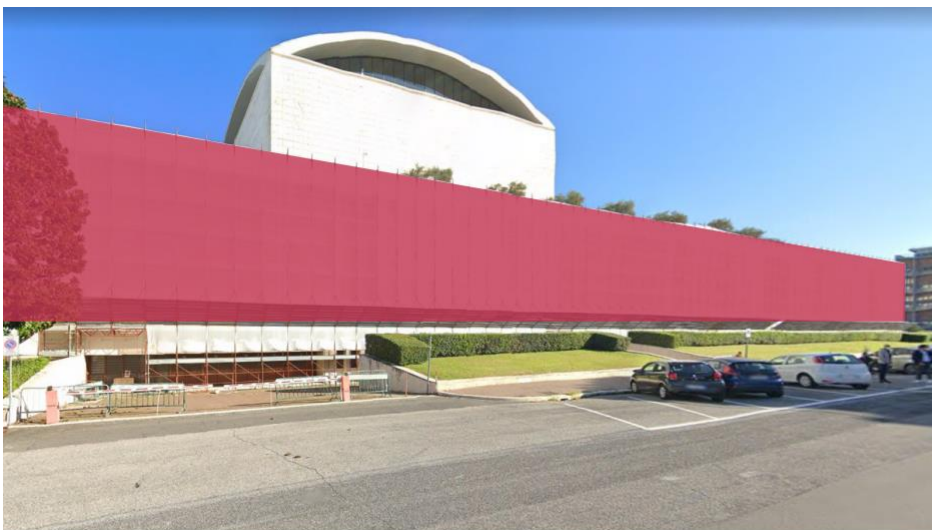

### SPOT 1. PALAZZO ARTE ANTICA/BNL

Posizione: Viale della Civiltà del Lavoro angolo Via Cristoforo Colombo

Area complessiva ponteggi potenzialmente allestiti: 1.375 mq

Tecnologia richiesta: video affissione animazione 3D/2D (supporto led wall)

### **SPOT 3. PALAZZO MODERNA/CISALFA**

Posizione: Via Cristoforo Colombo angolo Piazzale Marconi

Area complessiva ponteggi potenzialmente allestiti: 1.716 mq

Tecnologia richiesta: video affissione animazione 3D/2D (supporto led wall)

### **SPOT 4. PALAZZO DEI CONGRESSI – VIALE DELLA PITTURA/LETTERATURA**

Posizione: Viale della Pittura – Viale della Letteratura

Area complessiva ponteggi potenzialmente allestiti: 1.730 mq cad.

Tecnologia richiesta: video affissione animazione 2D (supporto led wall)

**SPOT 5. PALAZZO DEI CONGRESSI – PIAZZALE KENNEDY**

Posizione: Piazzale Kennedy

Area complessiva ponteggi potenzialmente allestiti: 765 mq cad.

Tecnologia richiesta: video affissione animazione 2D (supporto led wall)