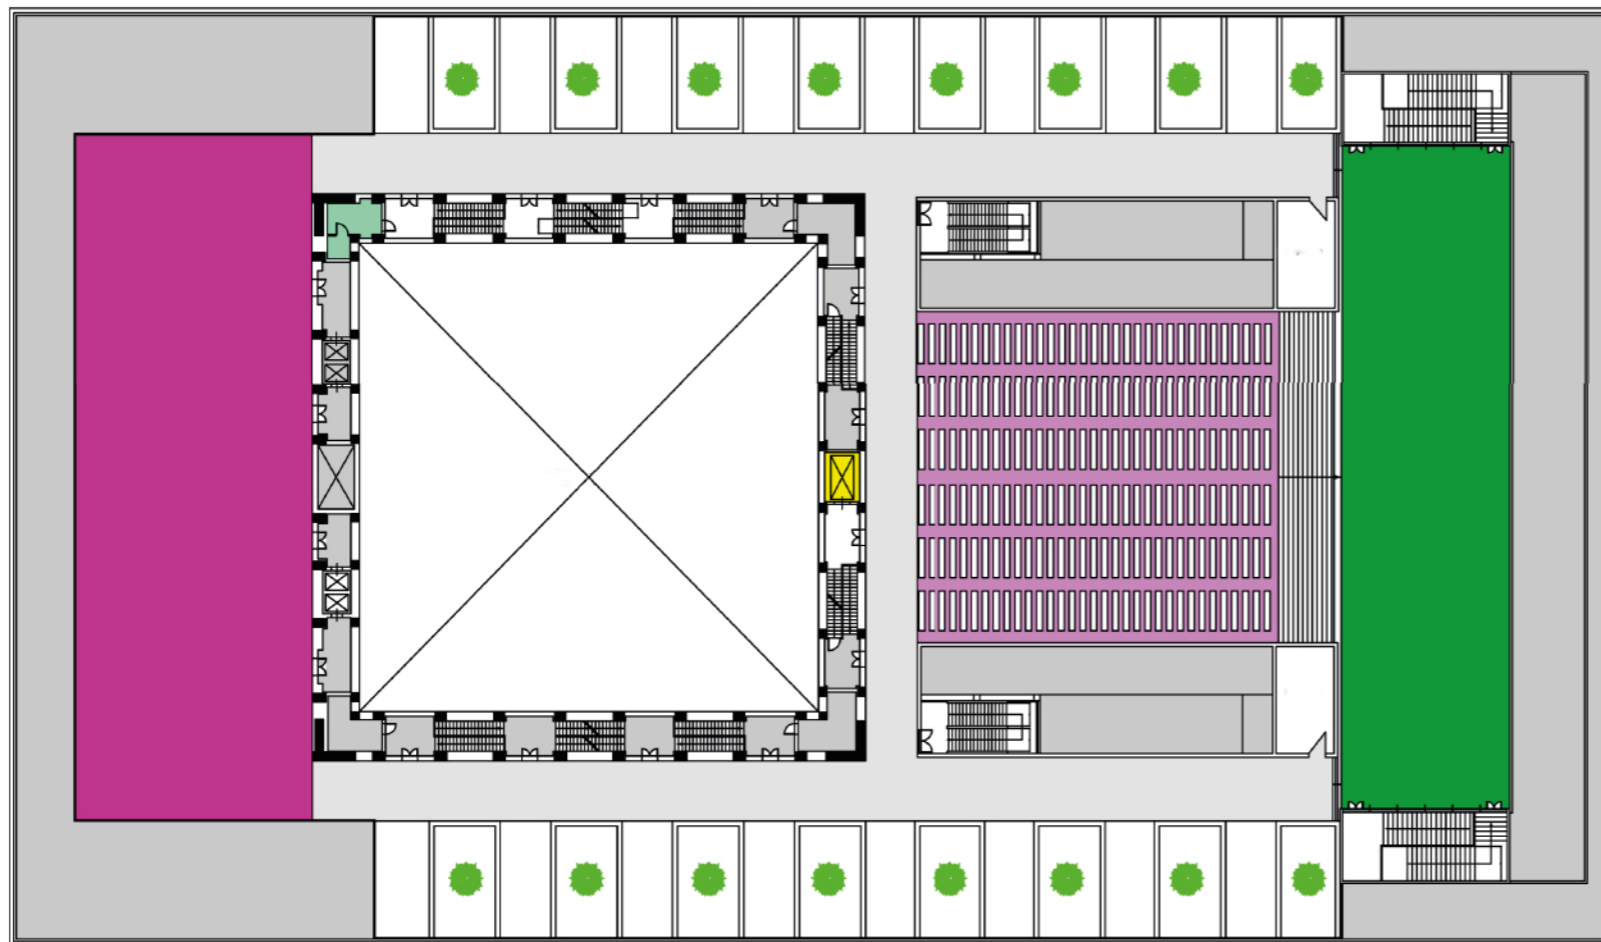

Palazzo dei Congressi

Terrazza

- Theater / 790 m²
THEATER 500 pax
- Terrazza / 1085 m²
- Palco / 774 m²
- Ascensore/montacarichi
- Toilette