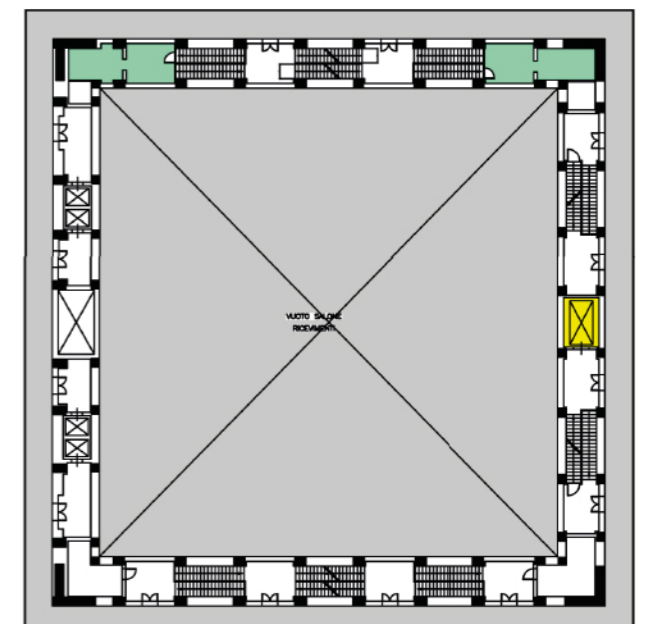

Palazzo dei Congressi

Terrazza

- Theater / 790 m²
THEATER 500 pax
- Terrazza / 1085 m²
- Palco / 774 m²
- Ascensore/montacarichi
- Toilette