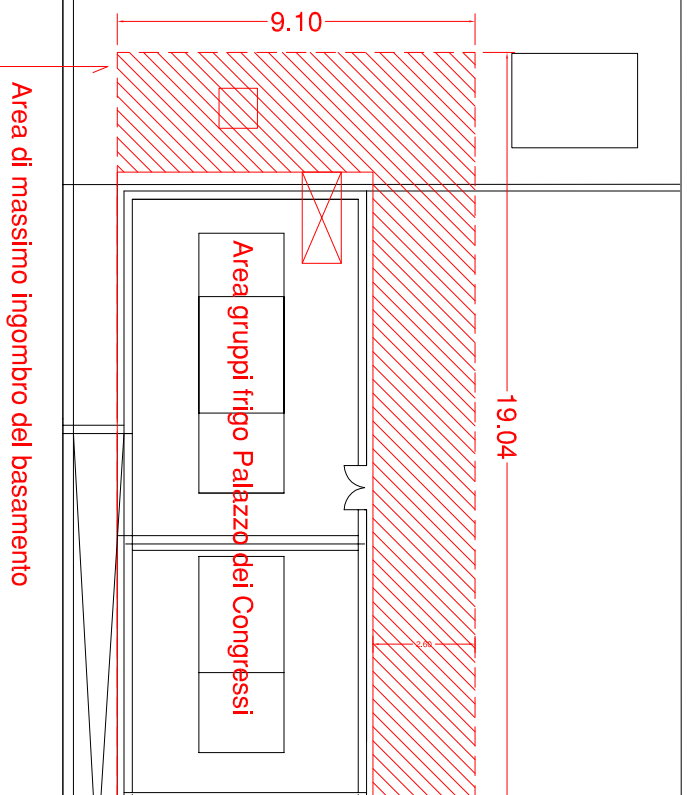

Fascia di rispetto accesso WW.FF m. 4,00

PARCO LUNEUR

EUR NOCC
GRUPPI FRIGO

VIALE DELLA PITTURA

37.7